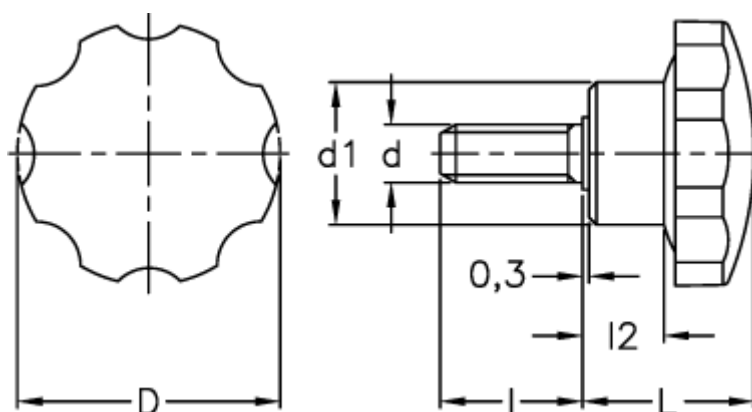

Data Sheet

Article number: 2302073251

Description: E+G Lobe knob
VH.153/44 p-M8x20

Measures

D	= 44
d1	= 19
d 6g	= M8
l	= 20
L	= 26
l2	= 10